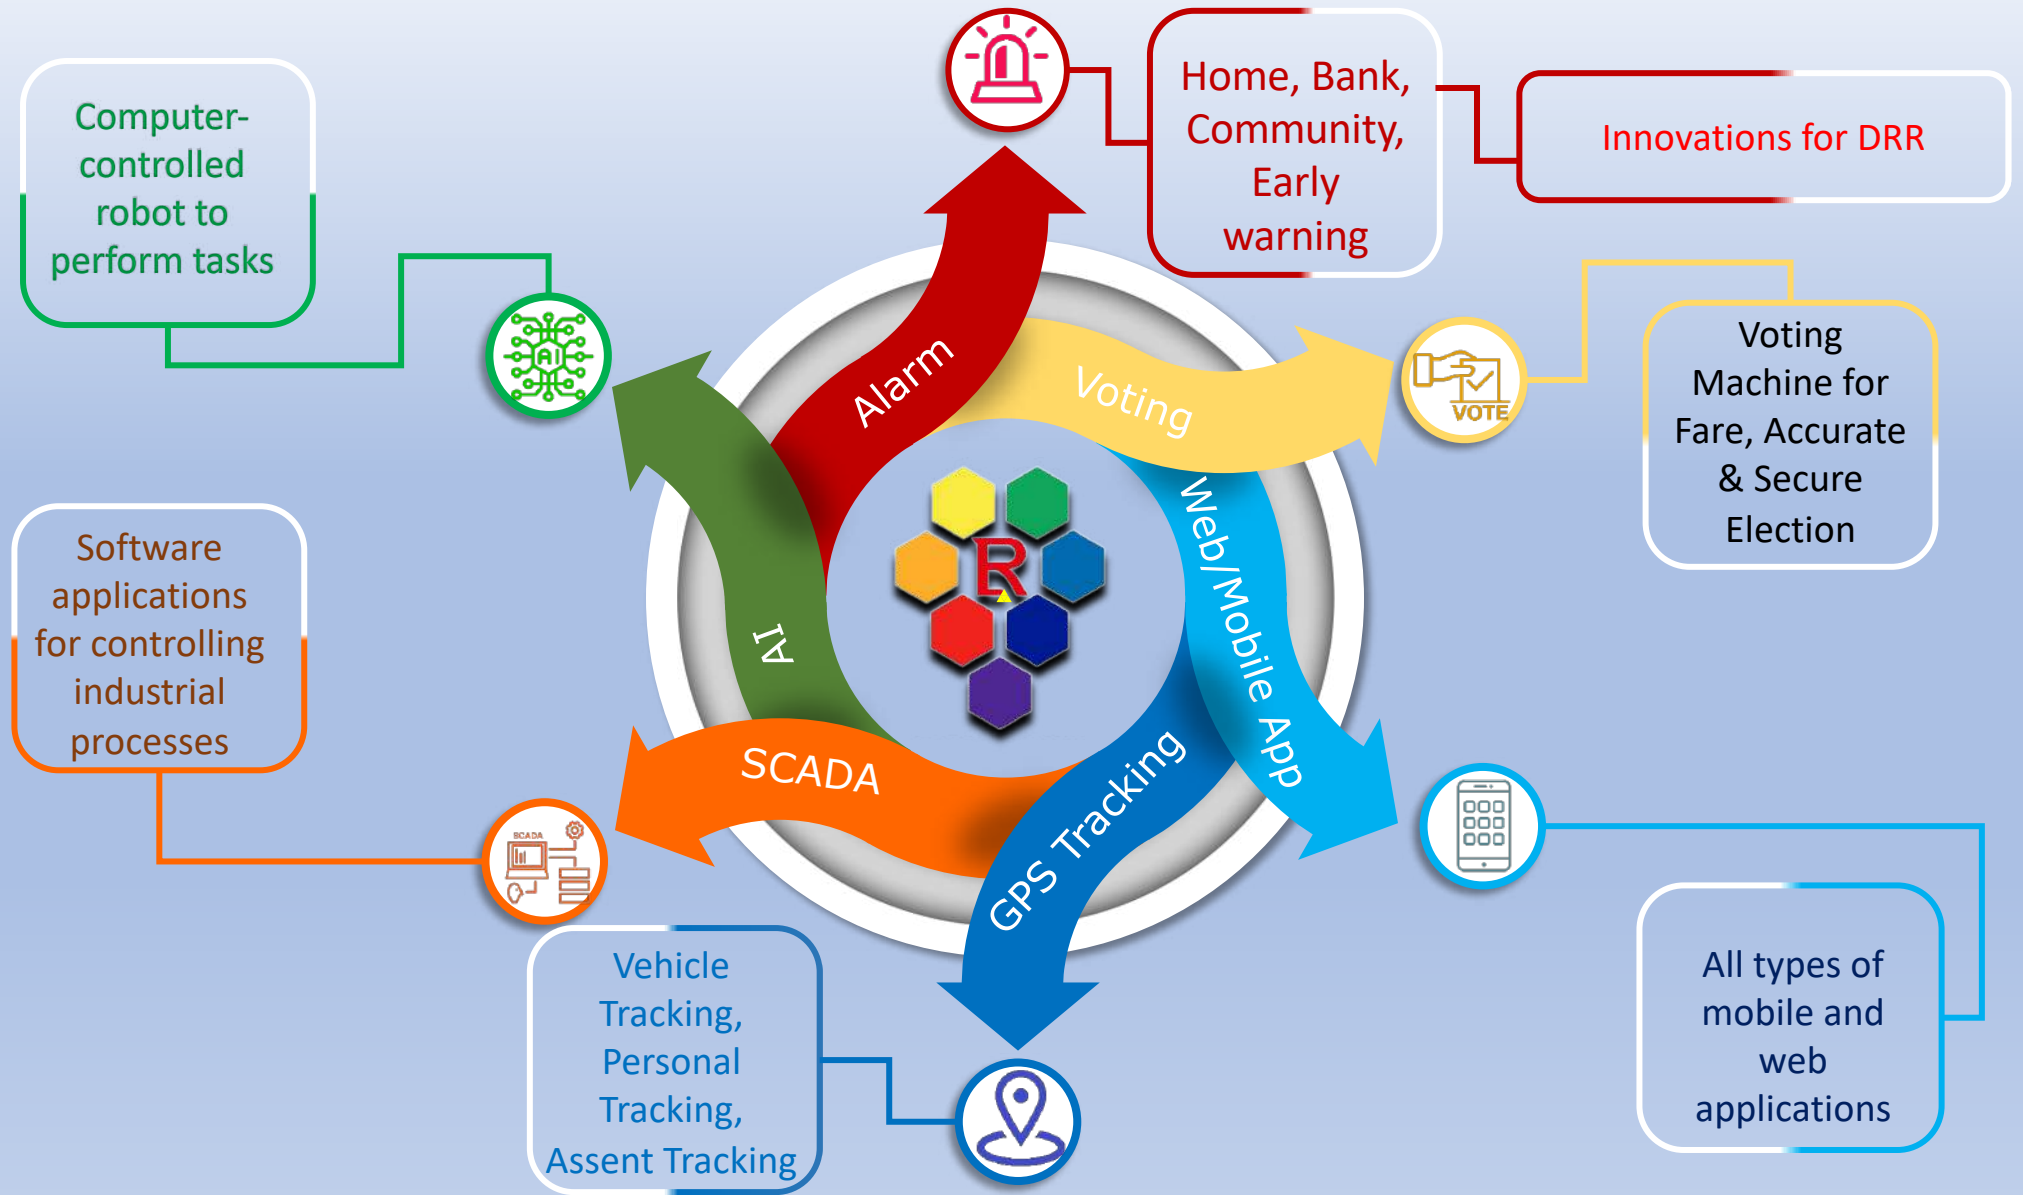

Harnessing Home-Grown Technology for DRR

**Ramlaxman
Innovations**

Home Grown Technologies for Home Grown Issues

**Ram Prasad Rimal
Laxman Prasad Rimal
Research (Ramlaxman Group)**

In a Glance

Working Area

Flood early warning system

People who are witness of flood also can make an alarm by dialing from their phone or pushing the panic button

Water level sensor sends information to Warning system Using Lora WAN network/ telecommunication network

चित्र मिजार

सिन्धुपाल्चोक, असार ९ गते । बाढी पहिरोबाट जनधनको क्षति कम गर्न मेलम्ची बजार, तालामाराङ र बाहुनेपाटी बजारमा पूर्वसूचना प्रणाली (साइरन) जडान गरी परीक्षण सफल भएको छ । गत असार १ गते र त्यसपछिका भेमाथाङ पहिरो मेलम्ची बाढीमा परिणत भएर आएपछि ठूलो धनजनको क्षति पुऱ्याएपछि यो वर्ष त्यस्तो क्षति हुनबाट जोगाउन साइरन जडान गरेर सफल परीक्षण सम्पन्न भएको छ ।