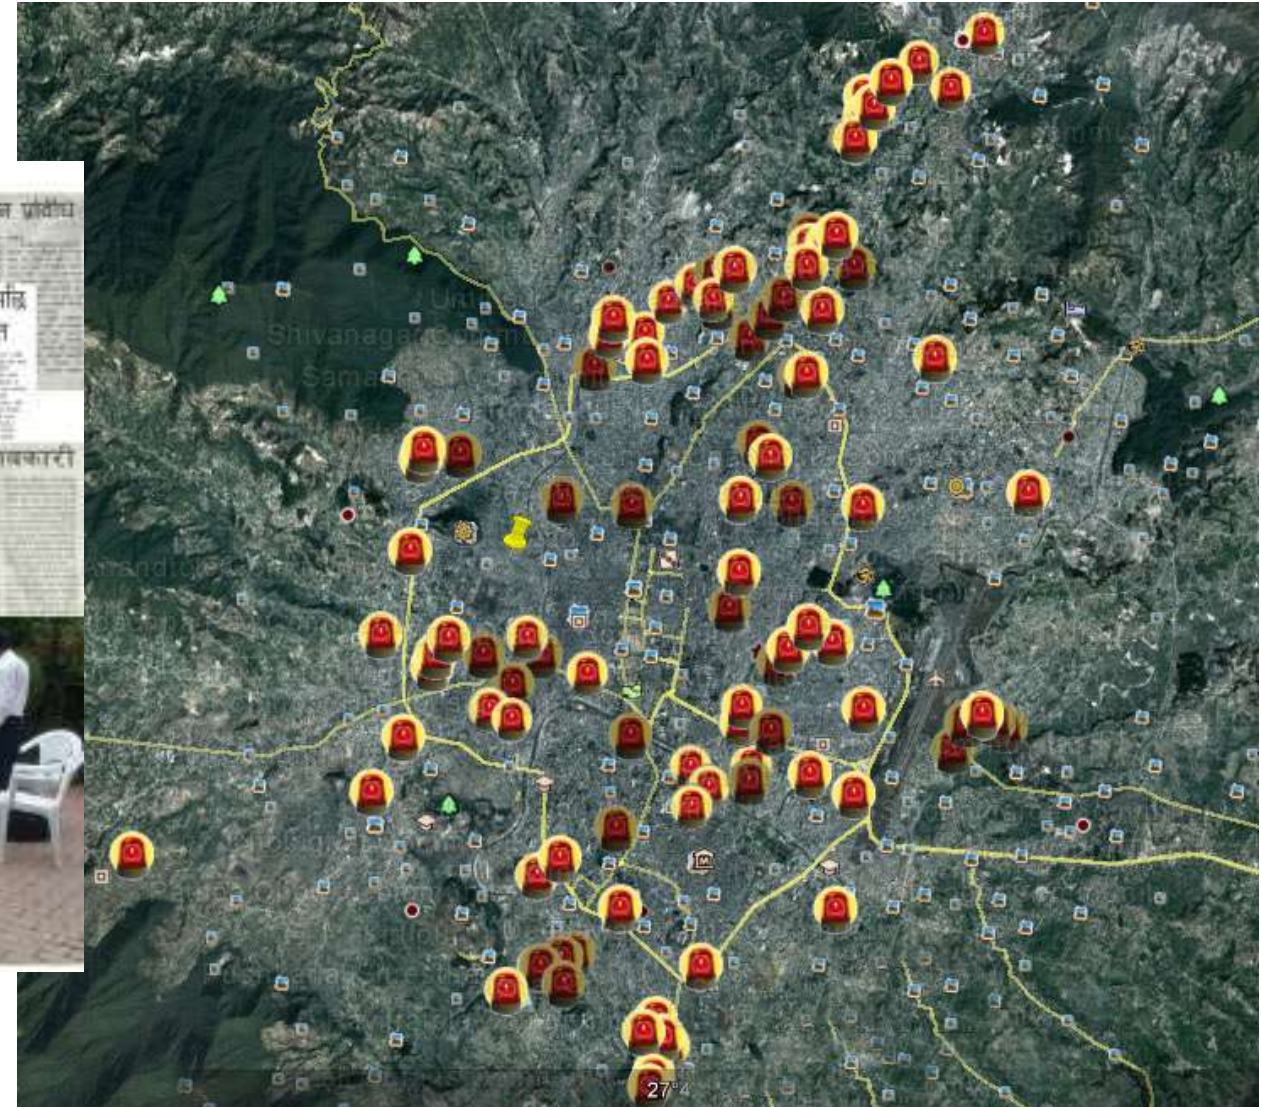

Community Siren System (CSS) and Its Successful Implementation 1000s of Communities (150000 plus Households) in Nepal since 15 years.

मलाई त **MADE IN NEPAL** मै गर्व छ