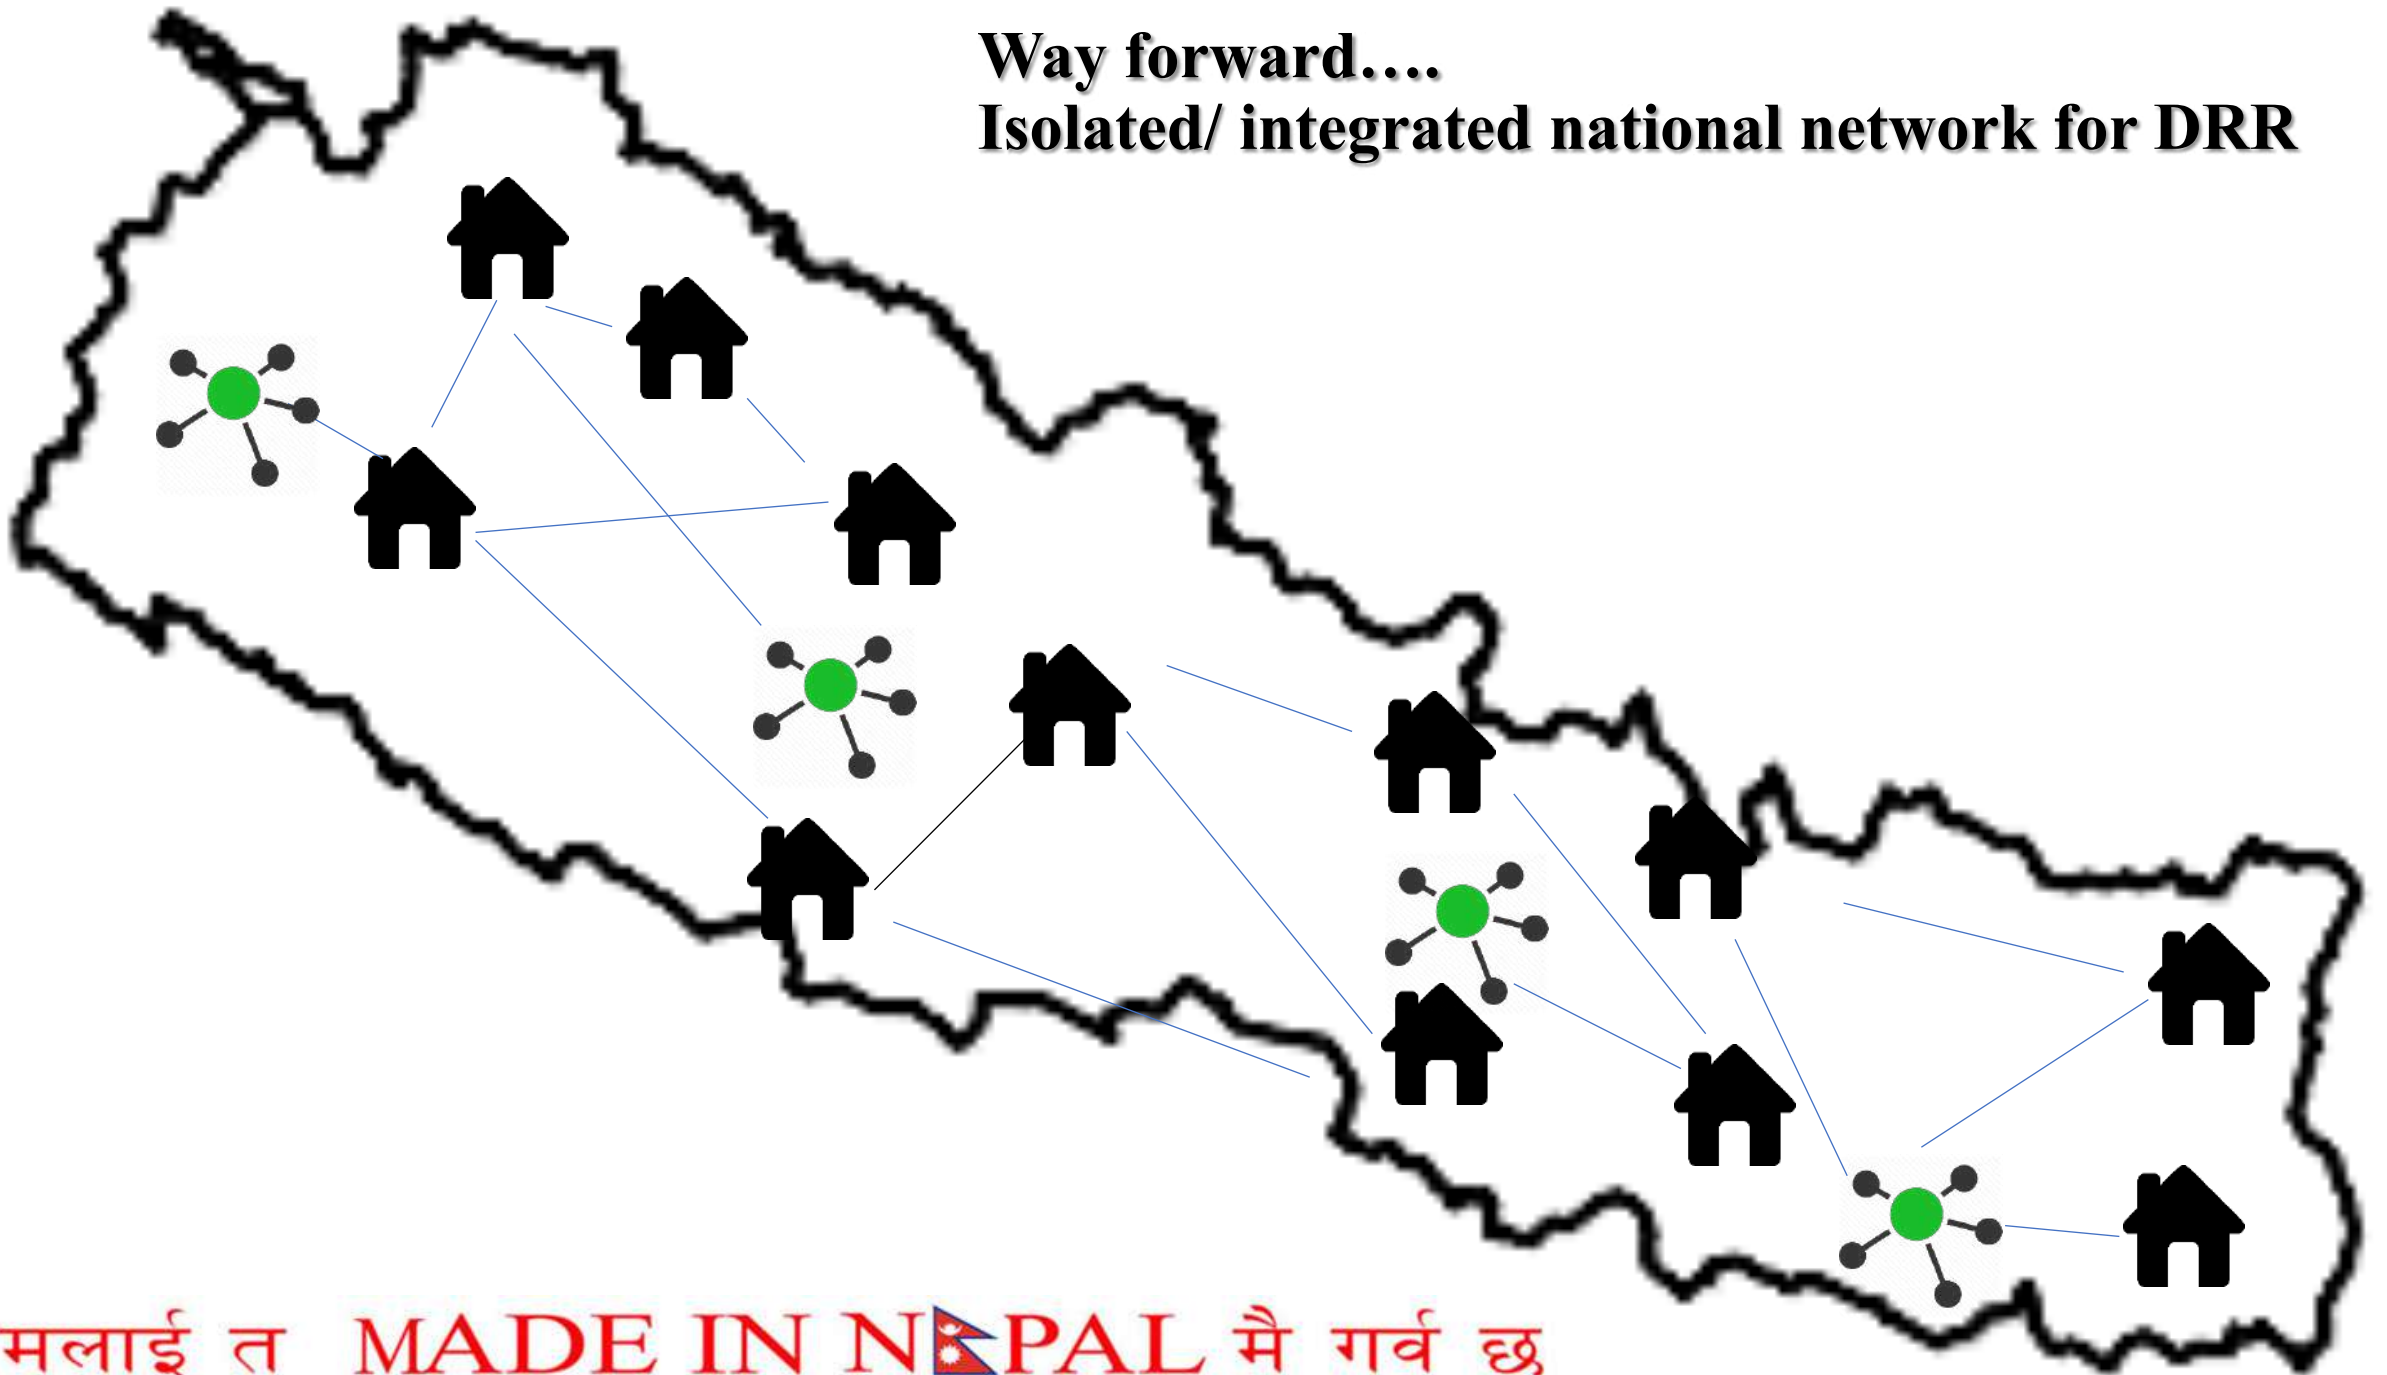

Way forward....
Isolated/ integrated national network for DRR

मलाई त **MADE IN NEPAL** मै गर्व छ